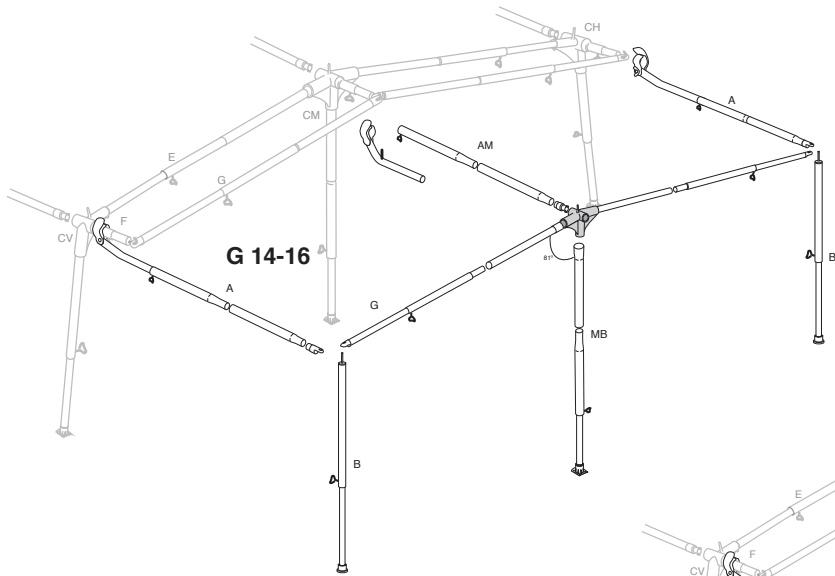

Frontsoejl / Front sun canopy / Fronsonnendach Frontzonluifel / Frontsoltak / Pare-soleil de facade

Ambassador
Commodore
Mistral op to 2002
Capri op to 2001

Ambassador 2003 and op
Commodore 2003 and op
Mistral 2003 and op
Capri 2002 and op
Forum

Frontsolsejli

G 10-13

G 14-16

G 18-19

G 20

G 21