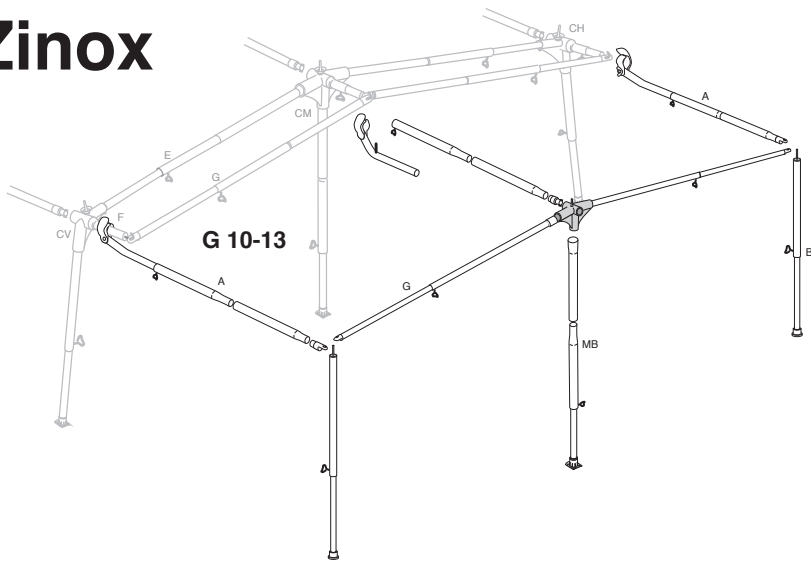

Frontsoejl / Front sun canopy / Fronsonnendach Frontzonluifel / Frontsoltak / Pare-soleil de facade

Ambassador
Commodore
Mistral op to 2002
Capri op to 2001

Ambassador 2003 and op
Commodore 2003 and op
Mistral 2003 and op
Capri 2002 and op
Forum

Frontsolsejli

G 10-13

G 14-16

G 18-19

G 20

G 21