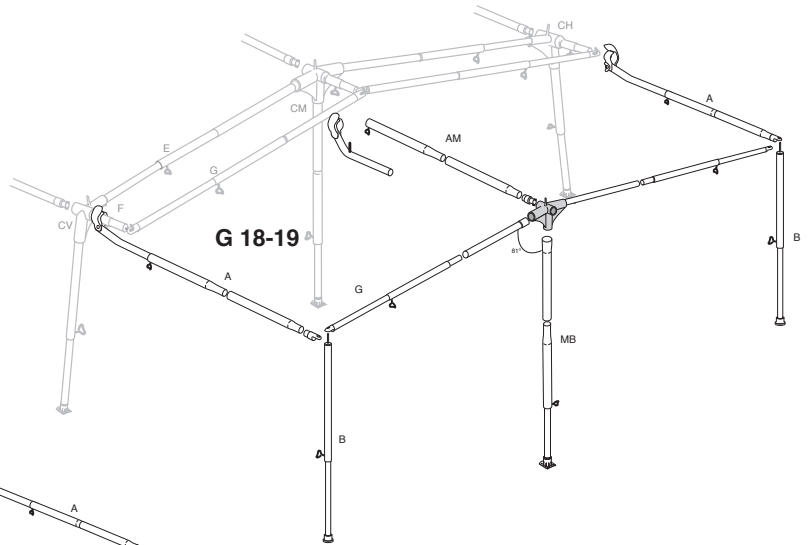

Frontsoejl / Front sun canopy / Fronsonnendach Frontzonluifel / Frontsoltak / Pare-soleil de facade

Ambassador
Commodore
Mistral op to 2002
Capri op to 2001

Ambassador 2003 and op
Commodore 2003 and op
Mistral 2003 and op
Capri 2002 and op
Forum

Frontsolsejli

G 10-13

G 14-16

G 18-19

G 20

G 21