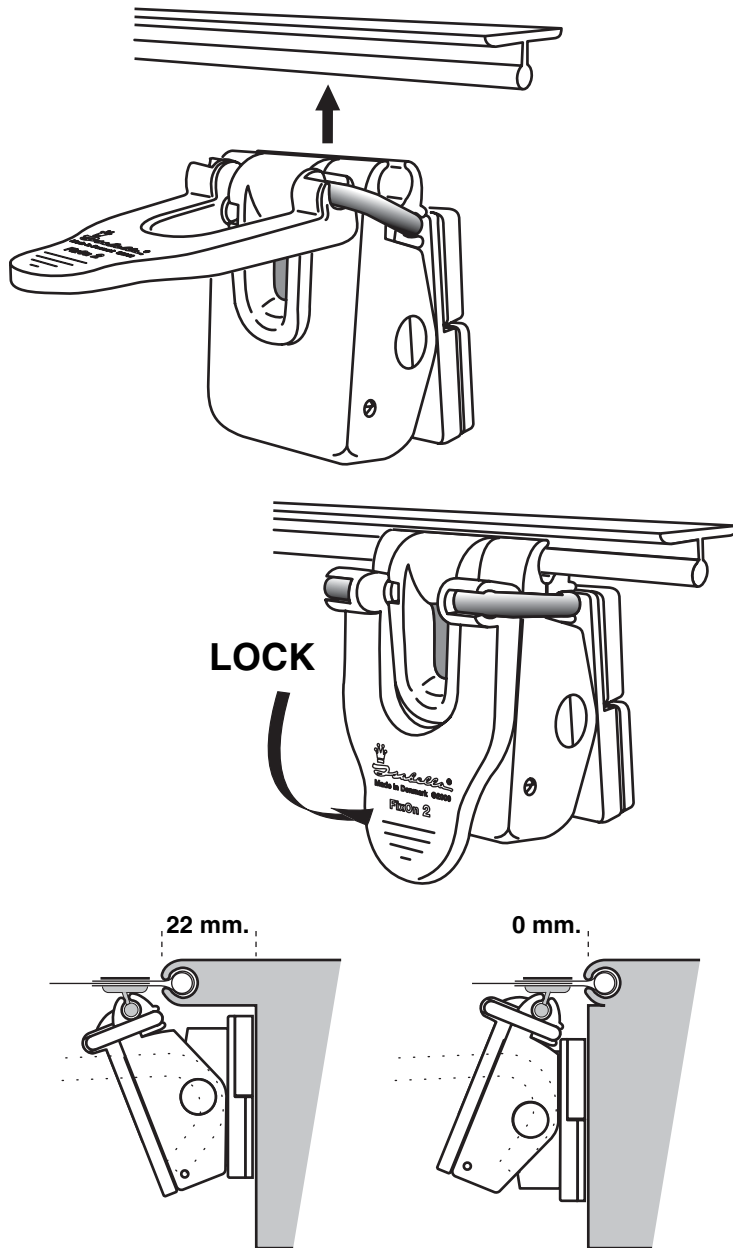

## Monteringsanvisning • Erection Instructions • Aufbauanleitung • Opbouw instructie • Instruction de Montage

Justerbart vognbeslag Temperaturstabil og slagfast glasfiberarmeret konstruktionsplast  
 Justerbar vagnbeslag Värmebeständig och slagfast glasfiberarmerad plast  
 Adjustable bracket. Heat-resistant and knockproof construction plastic reinforced with fibre glass  
 Verstellbarer Wagenbeschlag. Temperaturbeständige und glasfiberarmierte Konstruktionsplastik (=Stoßfest)  
 Verstelbaar tentoog Temperatuurbestendig en glasvezelversterkt montage p.v.c. (stootvast)  
 Acoplamiento ajustable Construcción de plástico termorresistente y antigolpes reforzado con fibra de vidrio

Made in Denmark © 2000

Skruefrit vognbeslag • Bracket without screws  
 Beschlag ohne Verschraubung • Beslag zonder schroeven  
 Garniture sans vis pour caravane • Skruv frit vognbeslag

CARAVAN-PROFILE: