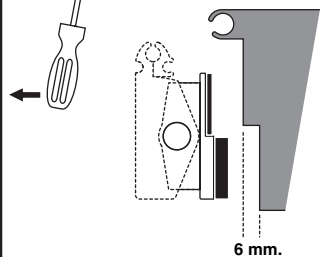

Monteringsanvisning • Erection Instructions • Aufbauanleitung • Opbouw instructie • Instruction de Montage

Justerbart vognbeslag Temperaturstabil og slagfast glasfiberarmeret konstruktionsplast
Justerbar vagnbeslag Värmebeständig och slagfast glasfiberarmerad plast
Adjustable bracket. Heat-resistant and knockproof construction plastic reinforced with fibre glass
Verstellbarer Wagenbeschlag. Temperaturbeständige und glasfiberarmierte Konstruktionsplastik (=Stoßfest)
Verstelbaar tentoog Temperatuurbestendig en glasvezelversterkt montage p.v.c. (stootvast)
Acoplamiento ajustable Construcción de plástico termorresistente y antigolpes reforzado con fibra de vidrio

Made in Denmark © 2000

Skruefrit vognbeslag • Bracket without screws
Beschlag ohne Verschraubung • Beslag zonder schroeven
Garniture sans vis pour caravane • Skruv frit vognbeslag

CARAVAN-PROFILE:

NORMAL

SPECIAL

Optimal

FixOn 2:

- skal fjernes inden forteltet sammenpakkes
- must be removed before the awning is packed
- muß entfernt werden, bevor das Zelt zusammengepackt wird