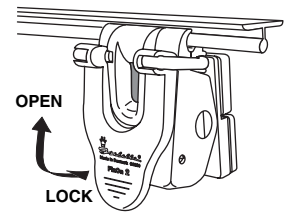

## Monteringsanvisning • Erection Instructions • Aufbauanleitung • Opbouw instructie • Instruction de Montage

Justerbart vognbeslag Temperaturstabil og slagfast glasfiberarmeret konstruktionsplast  
 Justerbar vagnbeslag Värmebeständig och slagfast glasfiberarmerad plast  
 Adjustable bracket. Heat-resistant and knockproof construction plastic reinforced with fibre glass  
 Verstellbarer Wagenbeschlag. Temperaturbeständige und glasfiberarmierte Konstruktionsplastik (=Stoßfest)  
 Verstelbaar tentoog Temperatuurbestendig en glasvezelversterkt montage p.v.c. (stootvast)  
 Acoplamiento ajustable Construcción de plástico termorresistente y antigolpes reforzado con fibra de vidrio

Made in Denmark © 2000

Skruefrit vognbeslag • Bracket without screws  
 Beschlag ohne Verschraubung • Beslag zonder schroeven  
 Garniture sans vis pour caravane • Skruv frit vognbeslag

CARAVAN-PROFILE: