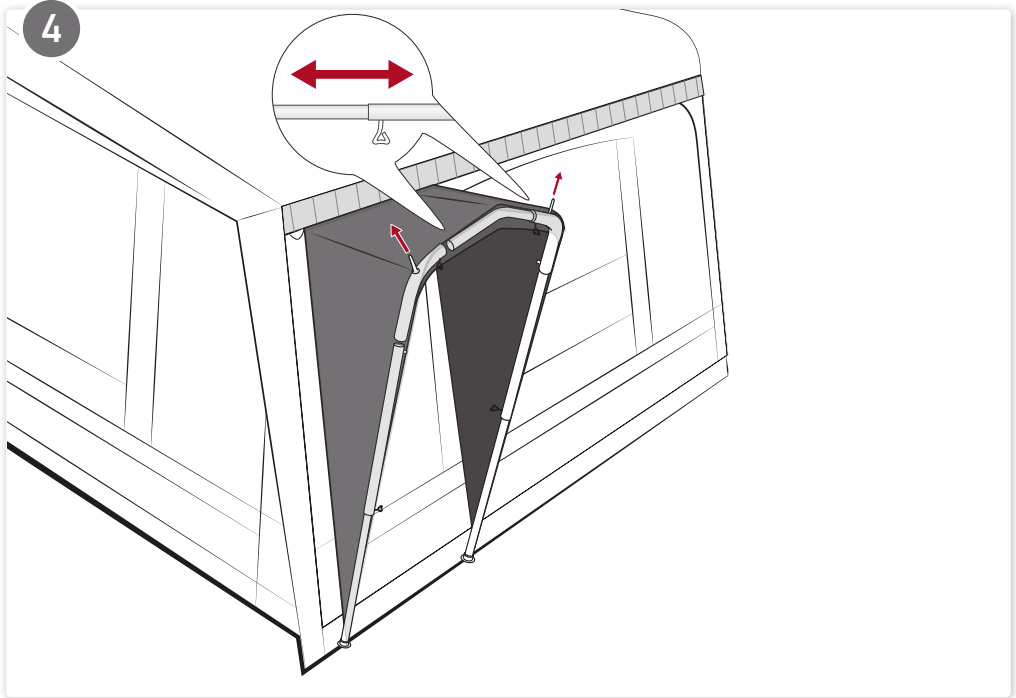

# Door Canopy Standard

R4151 V2 2015

EXPERIENCE THE SPIRIT

[www.isabella.net](http://www.isabella.net)

Isabella A/S forbeholder sig ret til at foretage ændringer på produkterne og tager forbehold for trykfejl. • Isabella A/S forbeholder seg rett til å foreta endringer på produktene og tar forbehold for trykfeil. • Isabella A/S reserves the right to make changes on the products without notice and can accept no responsibility for discrepancies between this information and subsequent models. • Isabella A/S behält sich das Recht vor Änderungen an den Produkten vorzunehmen. Druckfehler sind vorbehalten. • Isabella A/S behoudt zich het recht voor om tussentijdse wijzigingen aan te brengen aan de producten. Voor drukfouten zijn wij niet aansprakelijk. • Isabella A/S forbeholder sig retten til åndringer i programmet og reserverer sig även for trykfel. • Isabella A/S se réserve le droit d'apporter des modifications aux produits, et n'est pas responsable des anomalies entre cette information et les modèles suivants.