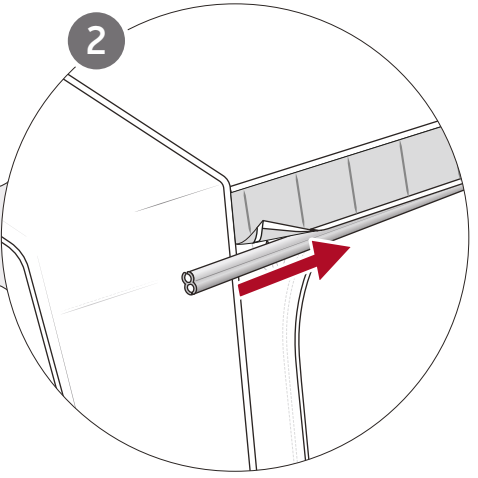

# Door Canopy Standard

R4151 V2 2015

EXPERIENCE THE SPIRIT

[www.isabella.net](http://www.isabella.net)

Isabella A/S forbeholder sig ret til at foretage ændringer på produkterne og tager forbehold for trykfejl. • Isabella A/S forbeholder seg rett til å foreta endringer på produktene og tar forbehold for trykfeil. • Isabella A/S reserves the right to make changes on the products without notice and can accept no responsibility for discrepancies between this information and subsequent models. • Isabella A/S behält sich das Recht vor Änderungen an den Produkten vorzunehmen. Druckfehler sind vorbehalten. • Isabella A/S behoudt zich het recht voor om tussentijdse wijzigingen aan te brengen aan de producten. Voor drukfouten zijn wij niet aansprakelijk. • Isabella A/S forbeholder sig retten til åndringer i programmet og reserverer sig även for trykfel. • Isabella A/S se réserve le droit d'apporter des modifications aux produits, et n'est pas responsable des anomalies entre cette information et les modèles suivants.