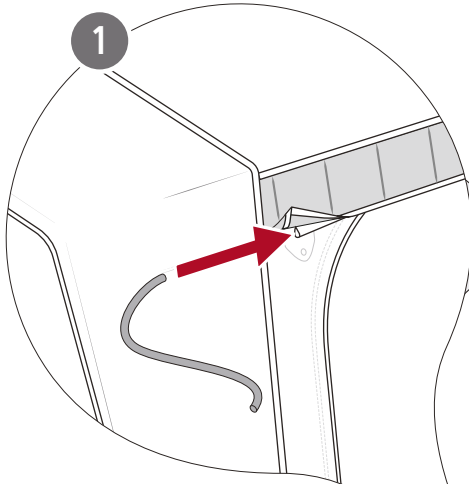

# Door Canopy Standard

R4151 V2 2015

EXPERIENCE THE SPIRIT

[www.isabella.net](http://www.isabella.net)

Isabella A/S forbeholder sig ret til at foretage ændringer på produkterne og tager forbehold for trykfejl. • Isabella A/S forbeholder seg rett til å foreta endringer på produktene og tar forbehold for trykfeil. • Isabella A/S reserves the right to make changes on the products without notice and can accept no responsibility for discrepancies between this information and subsequent models. • Isabella A/S behält sich das Recht vor Änderungen an den Produkten vorzunehmen. Druckfehler sind vorbehalten. • Isabella A/S behoudt zich het recht voor om tussentijdse wijzigingen aan te brengen aan de producten. Voor drukfouten zijn wij niet aansprakelijk. • Isabella A/S forbeholder sig retten til åndringer i programmet og reserverer sig även for trykfel. • Isabella A/S se réserve le droit d'apporter des modifications aux produits, et n'est pas responsable des anomalies entre cette information et les modèles suivants.