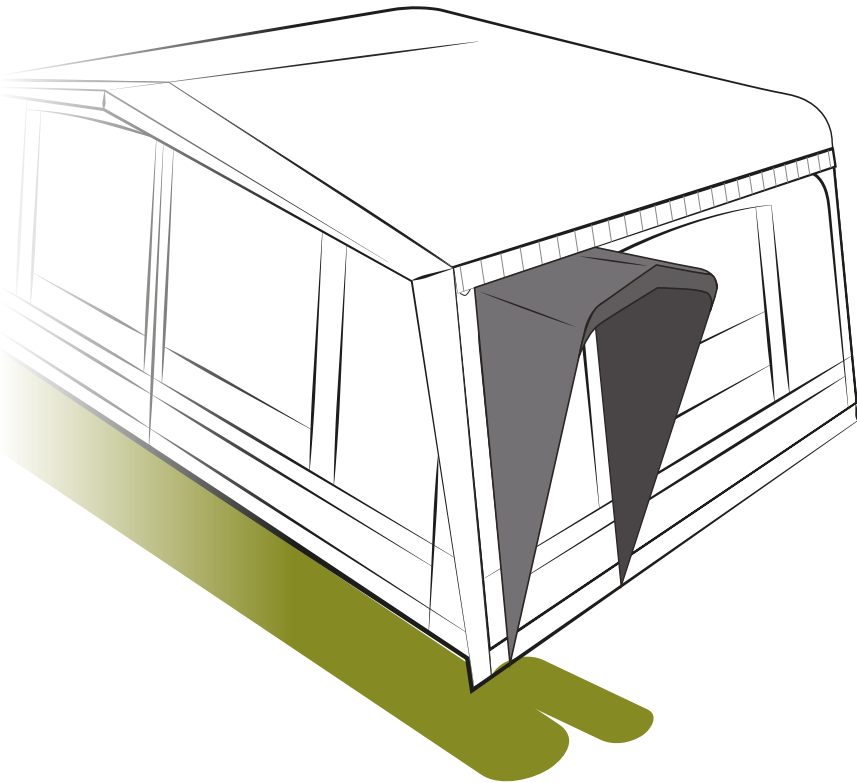

# Door Canopy Standard

R4151 V2 2015

EXPERIENCE THE SPIRIT

[www.isabella.net](http://www.isabella.net)

Isabella A/S forbeholder sig ret til at foretage ændringer på produkterne og tager forbehold for trykfejl. • Isabella A/S forbeholder seg rett til å foreta endringer på produktene og tar forbehold for trykfeil. • Isabella A/S reserves the right to make changes on the products without notice and can accept no responsibility for discrepancies between this information and subsequent models. • Isabella A/S behält sich das Recht vor Änderungen an den Produkten vorzunehmen. Druckfehler sind vorbehalten. • Isabella A/S behoudt zich het recht voor om tussentijdse wijzigingen aan te brengen aan de producten. Voor drukfouten zijn wij niet aansprakelijk. • Isabella A/S forbeholder sig retten til åndringer i programmet og reserverer sig även for trykfel. • Isabella A/S se réserve le droit d'apporter des modifications aux produits, et n'est pas responsable des anomalies entre cette information et les modèles suivants.