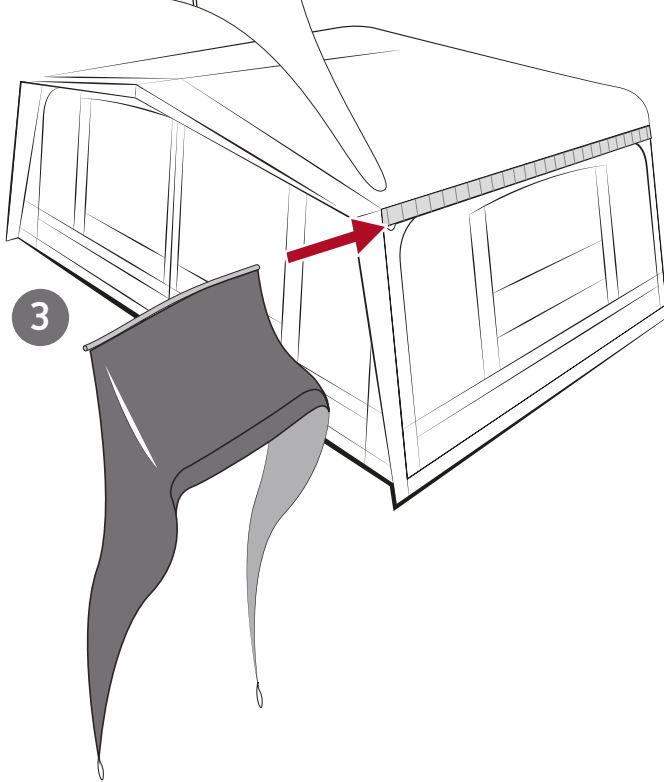

# Door Canopy Standard

R4151 V2 2015

EXPERIENCE THE SPIRIT

[www.isabella.net](http://www.isabella.net)

Isabella A/S forbeholder sig ret til at foretage ændringer på produkterne og tager forbehold for trykfejl. • Isabella A/S forbeholder seg rett til å foreta endringer på produktene og tar forbehold for trykfeil. • Isabella A/S reserves the right to make changes on the products without notice and can accept no responsibility for discrepancies between this information and subsequent models. • Isabella A/S behält sich das Recht vor Änderungen an den Produkten vorzunehmen. Druckfehler sind vorbehalten. • Isabella A/S behoudt zich het recht voor om tussentijdse wijzigingen aan te brengen aan de producten. Voor drukfouten zijn wij niet aansprakelijk. • Isabella A/S forbeholder sig retten til åndringer i programmet og reserverer sig även for trykfel. • Isabella A/S se réserve le droit d'apporter des modifications aux produits, et n'est pas responsable des anomalies entre cette information et les modèles suivants.