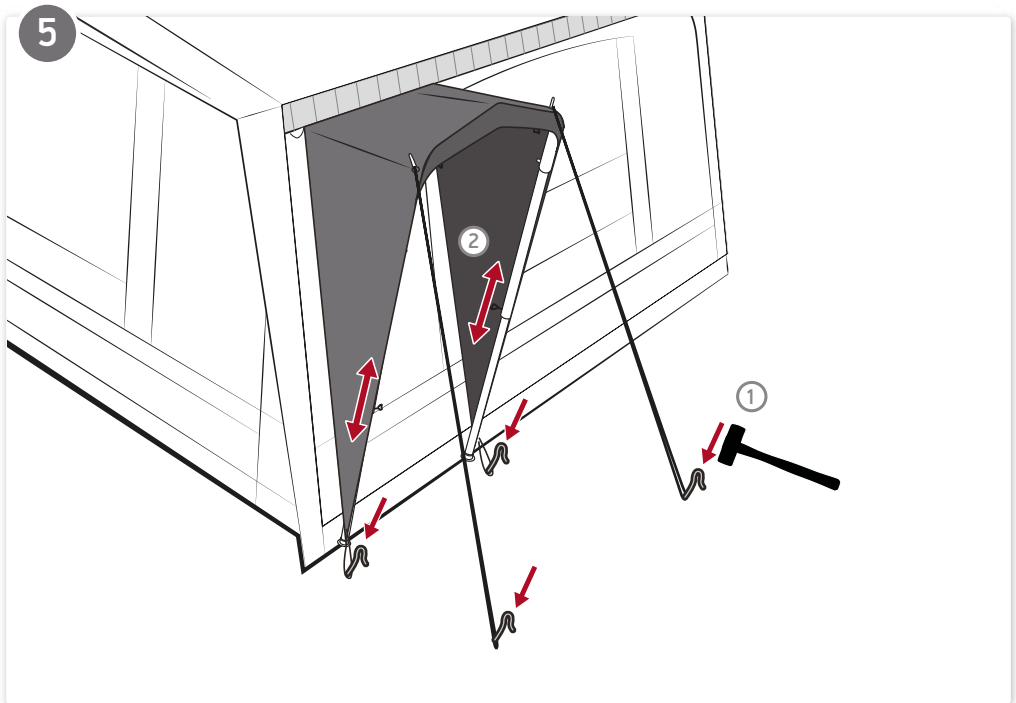

# Door Canopy Standard

R4151 V2 2015

EXPERIENCE THE SPIRIT

[www.isabella.net](http://www.isabella.net)

Isabella A/S forbeholder sig ret til at foretage ændringer på produkterne og tager forbehold for trykfejl. • Isabella A/S forbeholder seg rett til å foreta endringer på produktene og tar forbehold for trykfeil. • Isabella A/S reserves the right to make changes on the products without notice and can accept no responsibility for discrepancies between this information and subsequent models. • Isabella A/S behält sich das Recht vor Änderungen an den Produkten vorzunehmen. Druckfehler sind vorbehalten. • Isabella A/S behoudt zich het recht voor om tussentijdse wijzigingen aan te brengen aan de producten. Voor drukfouten zijn wij niet aansprakelijk. • Isabella A/S forbeholder sig retten til åndringer i programmet og reserverer sig även for trykfel. • Isabella A/S se réserve le droit d'apporter des modifications aux produits, et n'est pas responsable des anomalies entre cette information et les modèles suivants.