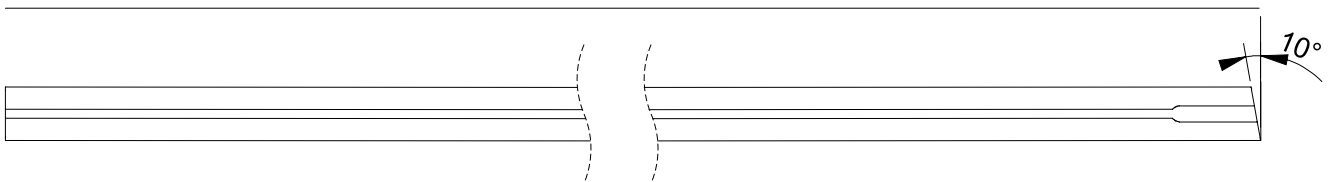

2308 mm

			Pakkelliste / Packing list	Stk. / Qty.
			-	-
Dato / Date	Version no.	Enheder / Units	-	-
11 - 11 - 2022	01	mm	-	-
Benavnelse / Description			-	-
Right Door Pillar high			-	-
mitre 10°			-	-
609000009			-	-