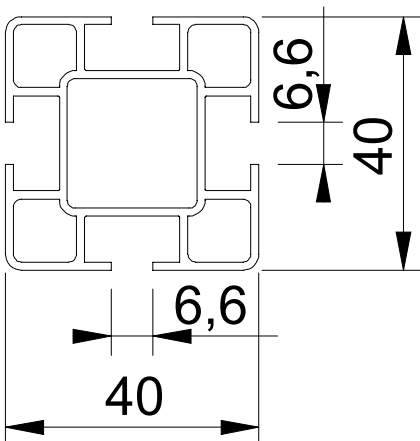

2308 mm

			Pakkelliste / Packing list	Stk. / Qty.
			-	-
Dato / Date	Version no.	Enheder / Units	-	-
11 - 11 - 2022	01	mm	-	-
Benavnelse / Description			-	-
Right Door Pillar high			-	-
mitre 10°			-	-
609000009			-	-