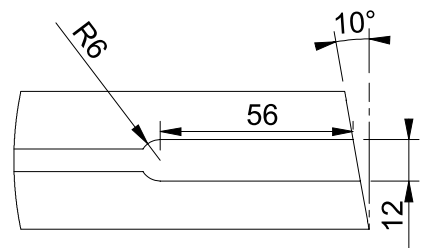

2308 mm

			Pakkelliste / Packing list	Stk. / Qty.
			-	-
Dato / Date	Version no.	Enheder / Units	-	-
11 - 11 - 2022	01	mm	-	-
Benavnelse / Description			-	-
Right Door Pillar high			-	-
mitre 10°			-	-
609000009			-	-