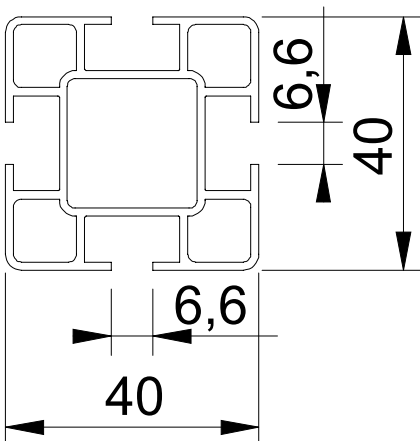

2152 mm

			Pakkelliste / Packing list	Stk. / Qty.
<small>Dato / Date</small> 11 - 11 - 2022				-
<small>Version no.</small> 01				-
<small>Enheder / Units</small> mm				-
<small>Benavnelse / Description</small> Left Door Pillar low mitre 10°				-
				-
				-
				-
609000008				-