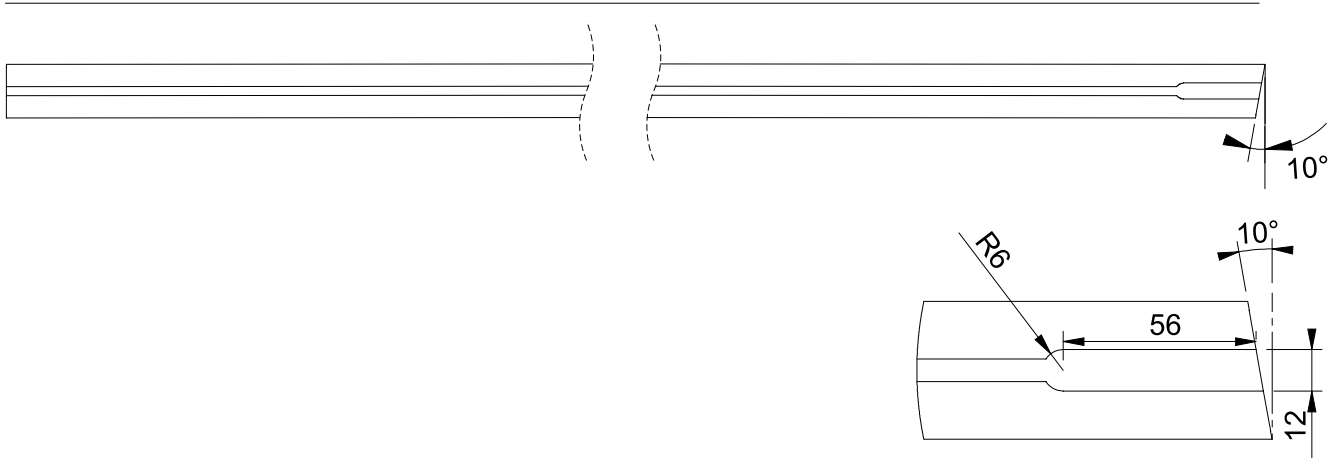

2152 mm

			Pakkelliste / Packing list	Stk. / Qty.
<small>Dato / Date</small> 11 - 11 - 2022				-
<small>Version no.</small> 01				-
<small>Enheder / Units</small> mm				-
<small>Benavnelse / Description</small> Left Door Pillar low mitre 10°				-
				-
				-
				-
609000008				-