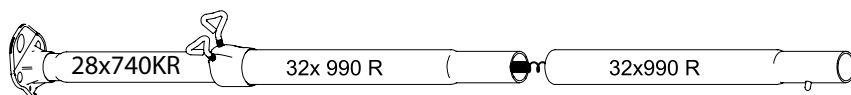

Mega Frame Std 300 C3 G19-20

313230190

1x **MB**
999320zMB

2x **B**
999320zzB

2x **SX**
999320zSX

Pakkeliste / Packing list			Stk. / Qty.
Carton			Small
Dato/Date	Rev. no.	Units	Weight
09-02-2024	04	mm	10,6 kg