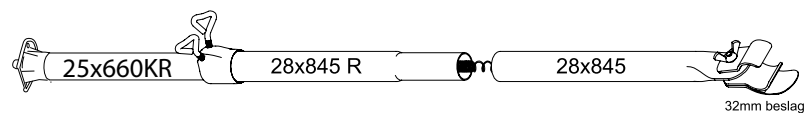

Mega Frame Std 300 C3 G19-20

313230190

1x **MB**
999320zMB

2x **B**
999320zzB

2x **SX**
999320zSX

Pakkeliste / Packing list			Stk. / Qty.
Carton			Small
Dato/Date	Rev. no.	Units	Weight
09-02-2024	04	mm	10,6 kg