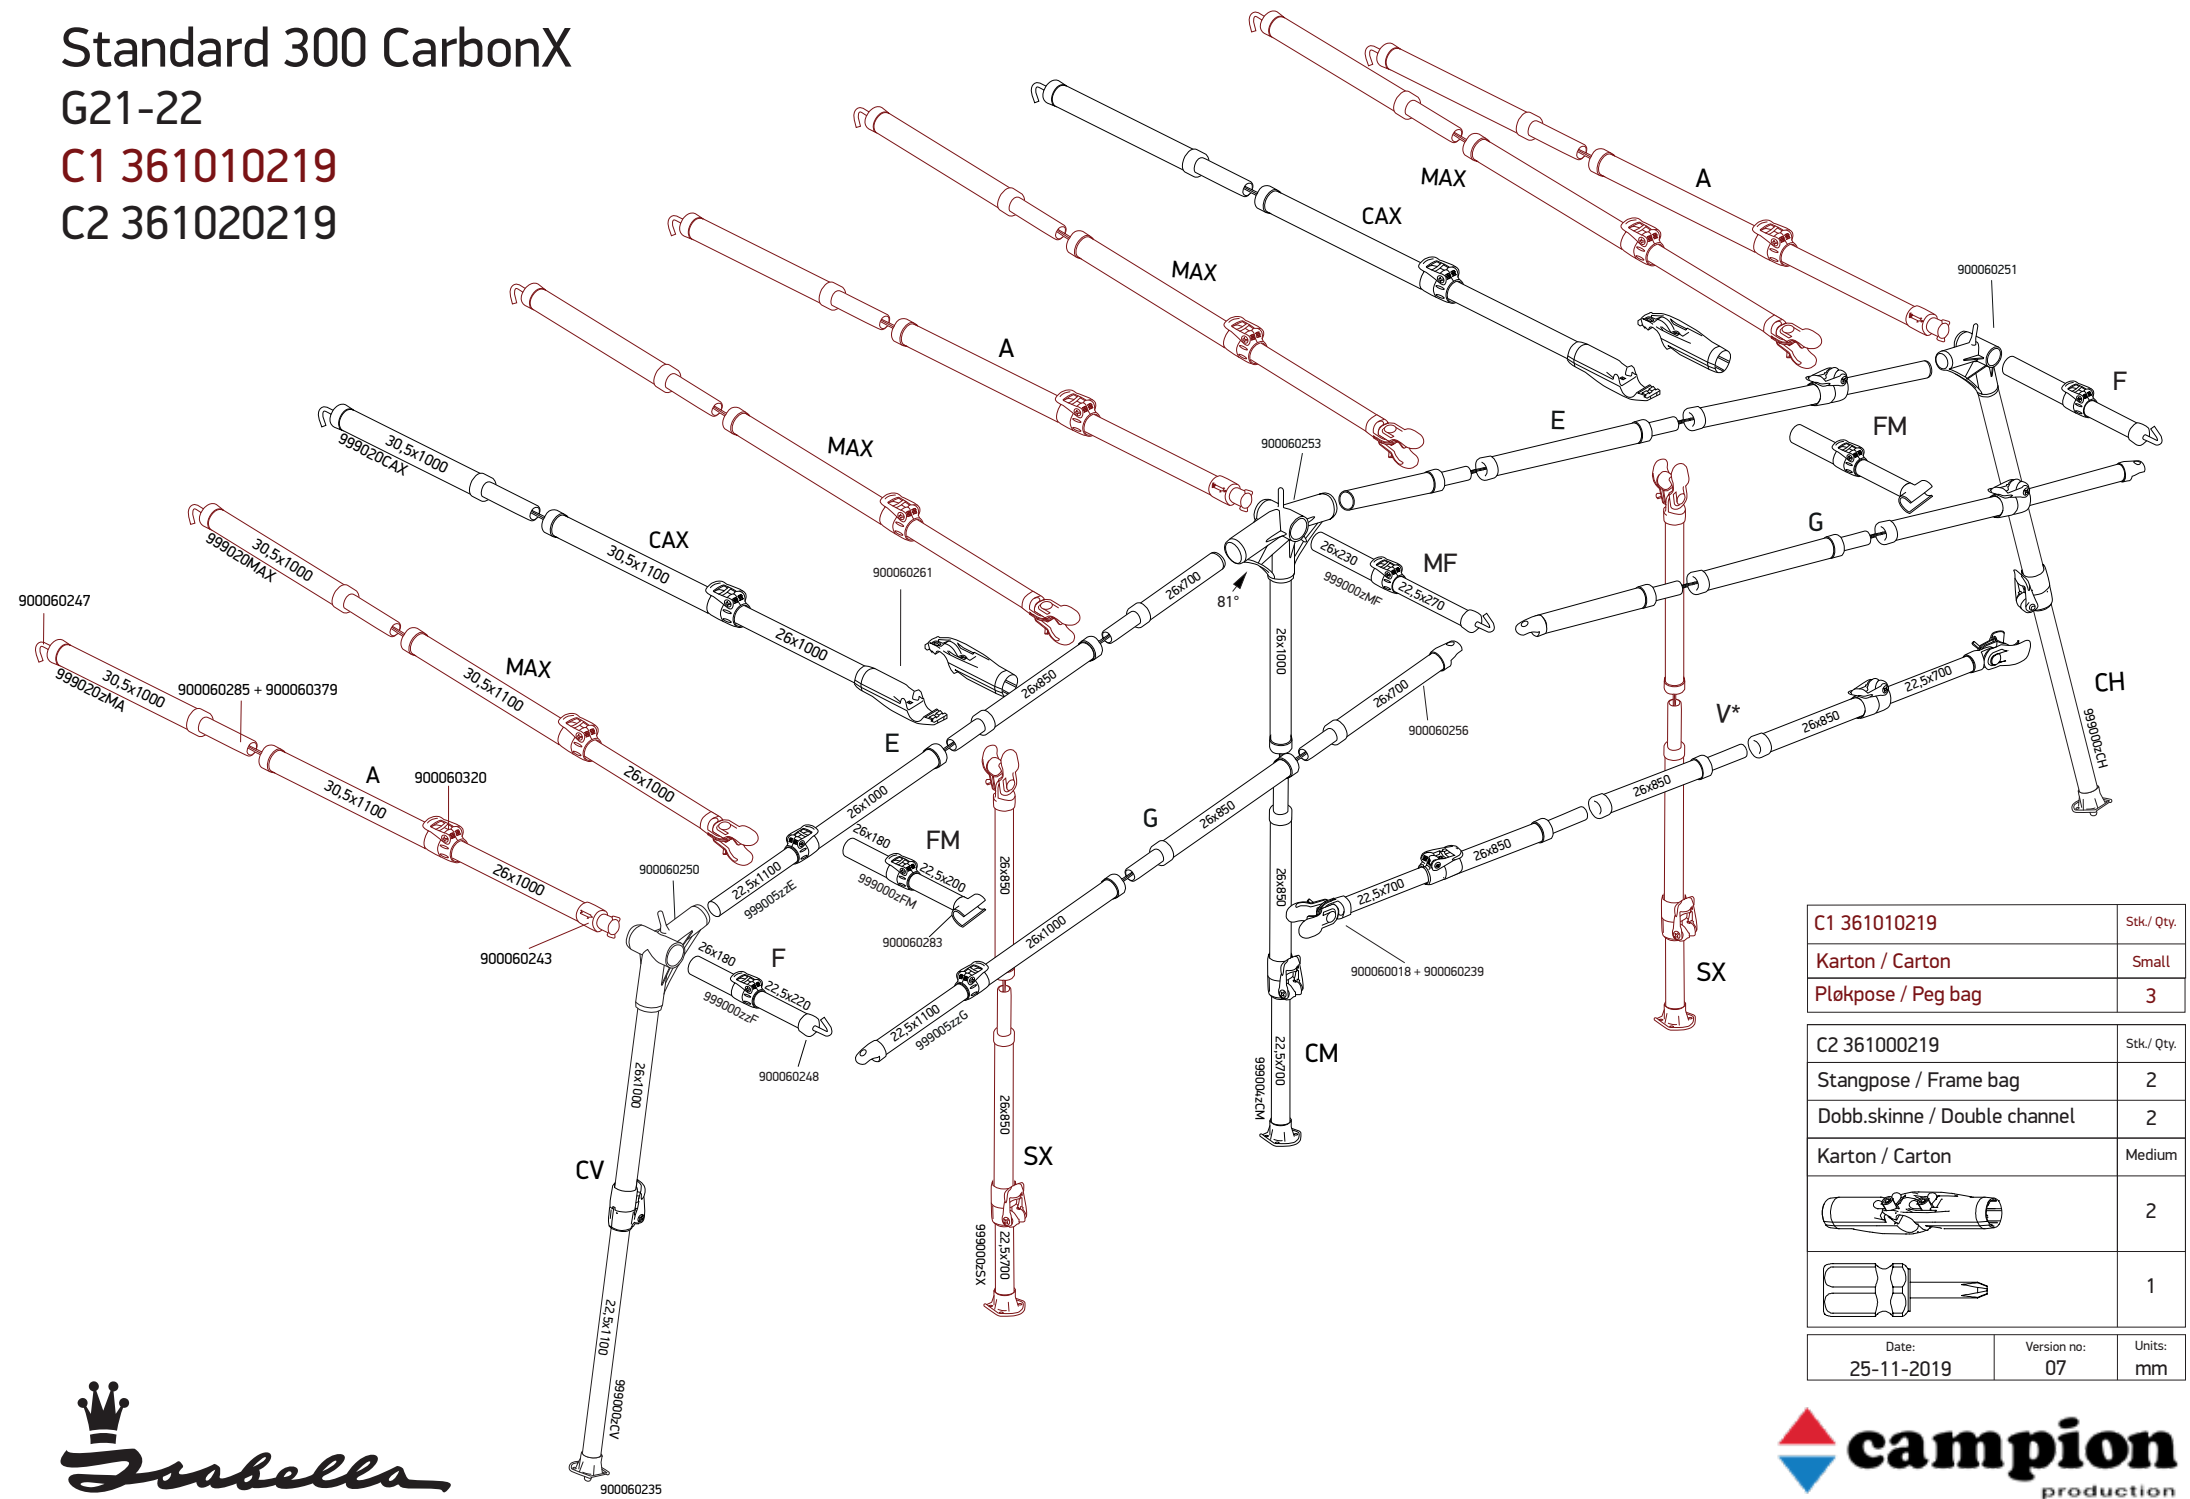

Standard 300 CarbonX

G21-22

C1 361010219

C2 361020219

C1 361010219	Stk./ Qty.
Karton / Carton	Small
Pløkkepose / Peg bag	3

C2 361000219	Stk./ Qty.
Stangpose / Frame bag	2
Dobb.skinne / Double channel	2
Karton / Carton	Medium

	2
	1

Date: 25-11-2019	Version no.: 07	Units: mm
---------------------	--------------------	--------------