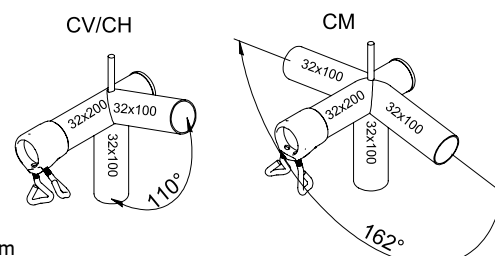

Stangpose / frame bag	2
-----------------------	---

Dobb.skinne / doub. channel	2
-----------------------------	---

Hercules Triple	1
-----------------	---

FixOn 2	2
---------	---

Karton / carton	Small
-----------------	-------

Dato/Date	Version no.	Enheder/Units
17-01-2023	01	mm

Alle klemmebeslag 32mm