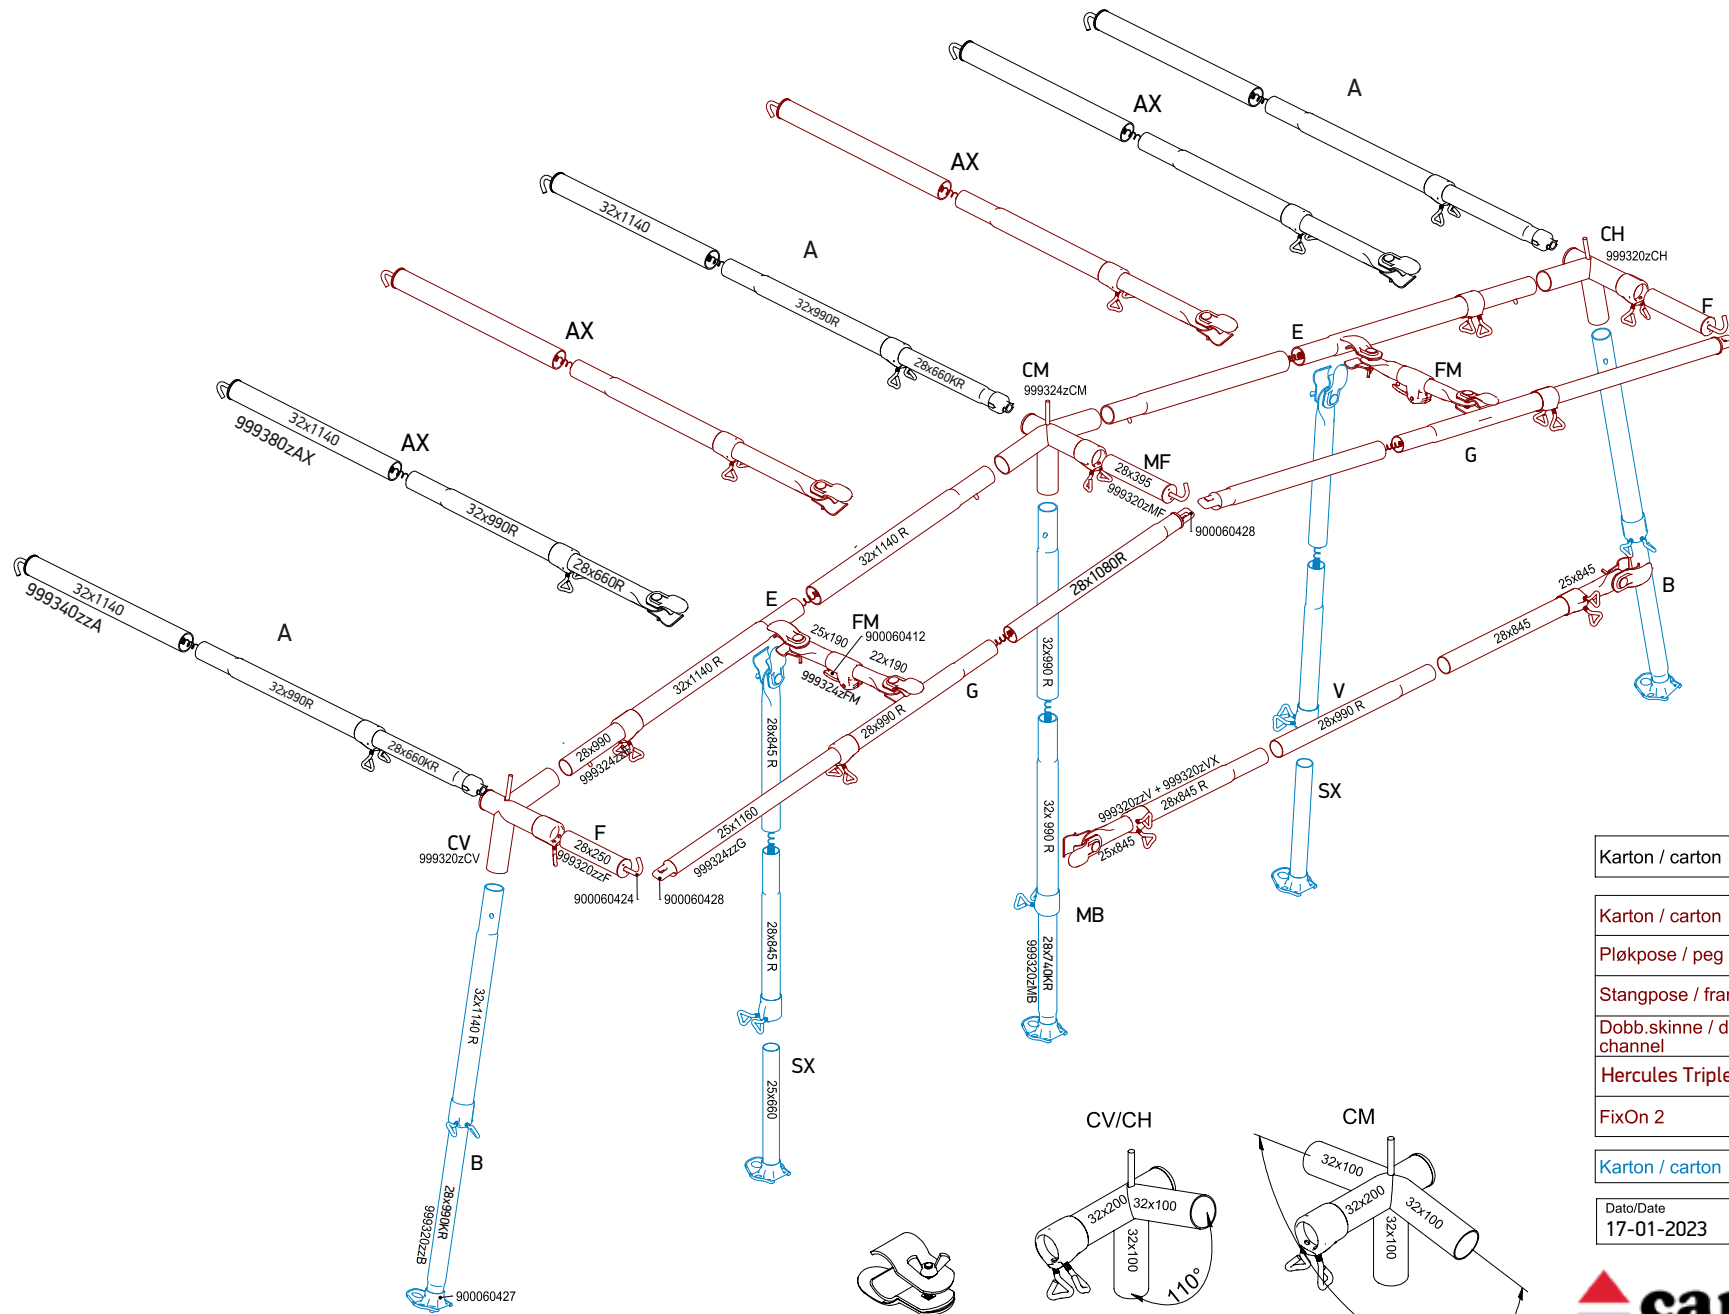

Standard 240/250 Zinox Mega G19-20

C1 312220004

C2 312220194

C3 312230194

Karton / carton	Small
-----------------	-------

Karton / carton	Medium
-----------------	--------

Pløkkepose / peg bag	3
----------------------	---

Stangpose / frame bag	2
-----------------------	---

Dobb.skinne / doub. channel	2
-----------------------------	---

Hercules Triple	1
-----------------	---

FixOn 2	2
---------	---

Karton / carton	Small
-----------------	-------

Dato/Date	Version no.	Enheder/Units
17-01-2023	01	mm

Alle klemmebeslag 32mm