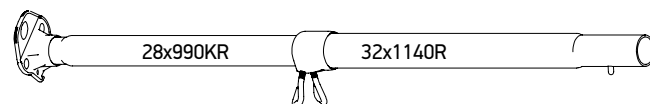

Mega Frame Std 240/250 C2 G16

312220164

2x E
999322zzE

1x MF
999320zMF

2x G
999322zzG

2x F
999320zzF

1x V
999320zzV

1x MB
999320zMB

2x B
999320zB

1x CV
999320zCV

1x CM
999320zCM

1x CH
999320zCH

Karton / carton	Medium		
Pløkkepose / peg bag	3		
Stangpose / frame bag	2		
Dobb.skinne / doub. channel	1		
Hercules Triple	1		
Fix-On II	2		
Dato/Date	Rev. no.	Units	Weight
24-01-2024	04	mm	--,- kg