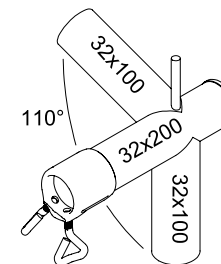

Mega Frame Std 240/250 C2 G16

312220164

2x E
999322zzE

1x MF
999320zMF

2x G
999322zzG

2x F
999320zzF

1x V
999320zzV

1x MB
999320zMB

2x B
999320zB

1x CV
999320zCV

1x CM
999320zCM

1x CH
999320zCH

Karton / carton	Medium		
Pløkkepose / peg bag	3		
Stangpose / frame bag	2		
Dobb.skinne / doub. channel	1		
Hercules Triple	1		
Fix-On II	2		
Dato/Date	Rev. no.	Units	Weight
24-01-2024	04	mm	--,- kg