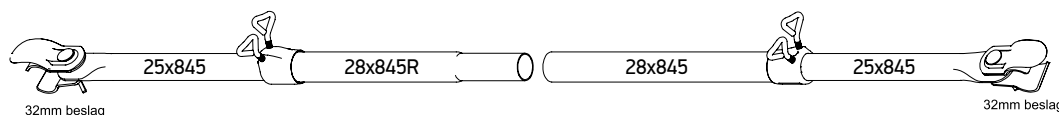

Mega Frame Std 240/250 C2 G16

312220164

2x E
999322zzE

1x MF
999320zMF

2x G
999322zzG

2x F
999320zzF

1x V
999320zzV

1x MB
999320zMB

2x B
999320zB

1x CV
999320zCV

1x CM
999320zCM

1x CH
999320zCH

Karton / carton	Medium		
Pløkkepose / peg bag	3		
Stangpose / frame bag	2		
Dobb.skinne / doub. channel	1		
Hercules Triple	1		
Fix-On II	2		
Dato/Date	Rev. no.	Units	Weight
24-01-2024	04	mm	--,- kg