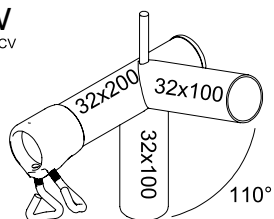

Mega Frame Std 240/250 C2 G16

312220164

2x E
999322zzE

1x MF
999320zMF

2x G
999322zzG

2x F
999320zzF

1x V
999320zzV

1x MB
999320zMB

2x B
999320zB

1x CV
999320zCV

1x CM
999320zCM

1x CH
999320zCH

Karton / carton	Medium		
Pløkkepose / peg bag	3		
Stangpose / frame bag	2		
Dobb.skinne / doub. channel	1		
Hercules Triple	1		
Fix-On II	2		
Dato/Date	Rev. no.	Units	Weight
24-01-2024	04	mm	--,- kg