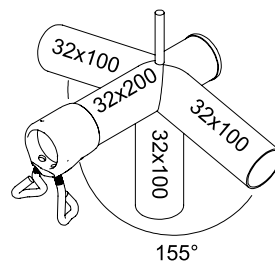

Mega Frame Std 240/250 C2 G16

312220164

2x E
999322zzE

1x MF
999320zMF

2x G
999322zzG

2x F
999320zzF

1x V
999320zzV

1x MB
999320zMB

2x B
999320zB

1x CV
999320zCV

1x CM
999320zCM

1x CH
999320zCH

Karton / carton	Medium		
Pløkkepose / peg bag	3		
Stangpose / frame bag	2		
Dobb.skinne / doub. channel	1		
Hercules Triple	1		
Fix-On II	2		
Dato/Date	Rev. no.	Units	Weight
24-01-2024	04	mm	--,- kg