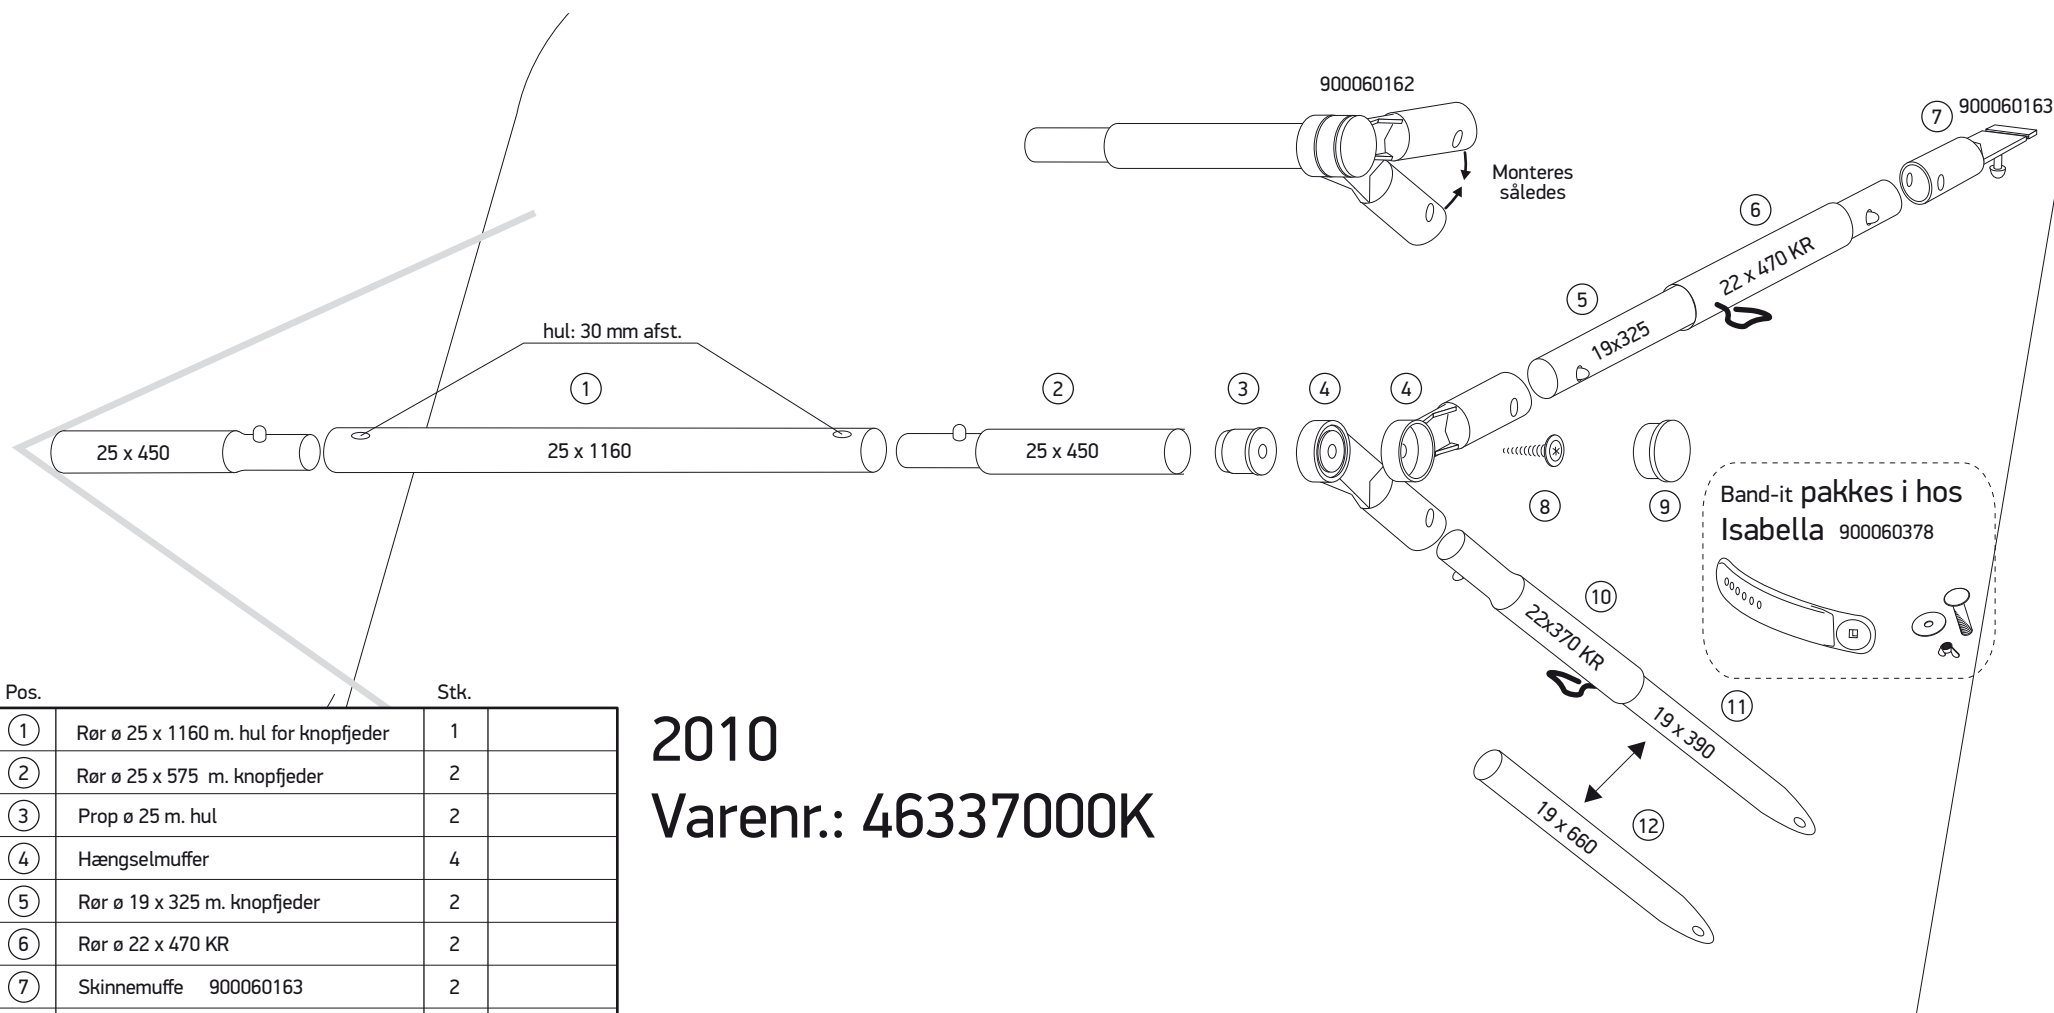

MARKISE (190 cm.) • ZINOX

Pos.		Stk.
①	Rør ø 25 x 1160 m. hul for knopfeder	1
②	Rør ø 25 x 575 m. knopfeder	2
③	Prop ø 25 m. hul	2
④	Hængselmuffer	4
⑤	Rør ø 19 x 325 m. knopfeder	2
⑥	Rør ø 22 x 470 KR	2
⑦	Skinneuffe 900060163	2
⑧	Plastite skrue m. skive	2
⑨	Blindprop	2
⑩	Rør ø 22 x 370 m. knopfeder	2
⑪	Rør ø 19 x 390 Flade m. kl.beslag	2
⑫	Rør ø 19 x 660 Flade m. kl.beslag	2
	Frame Bag, NO2	1

2010
Varenr.: 46337000K