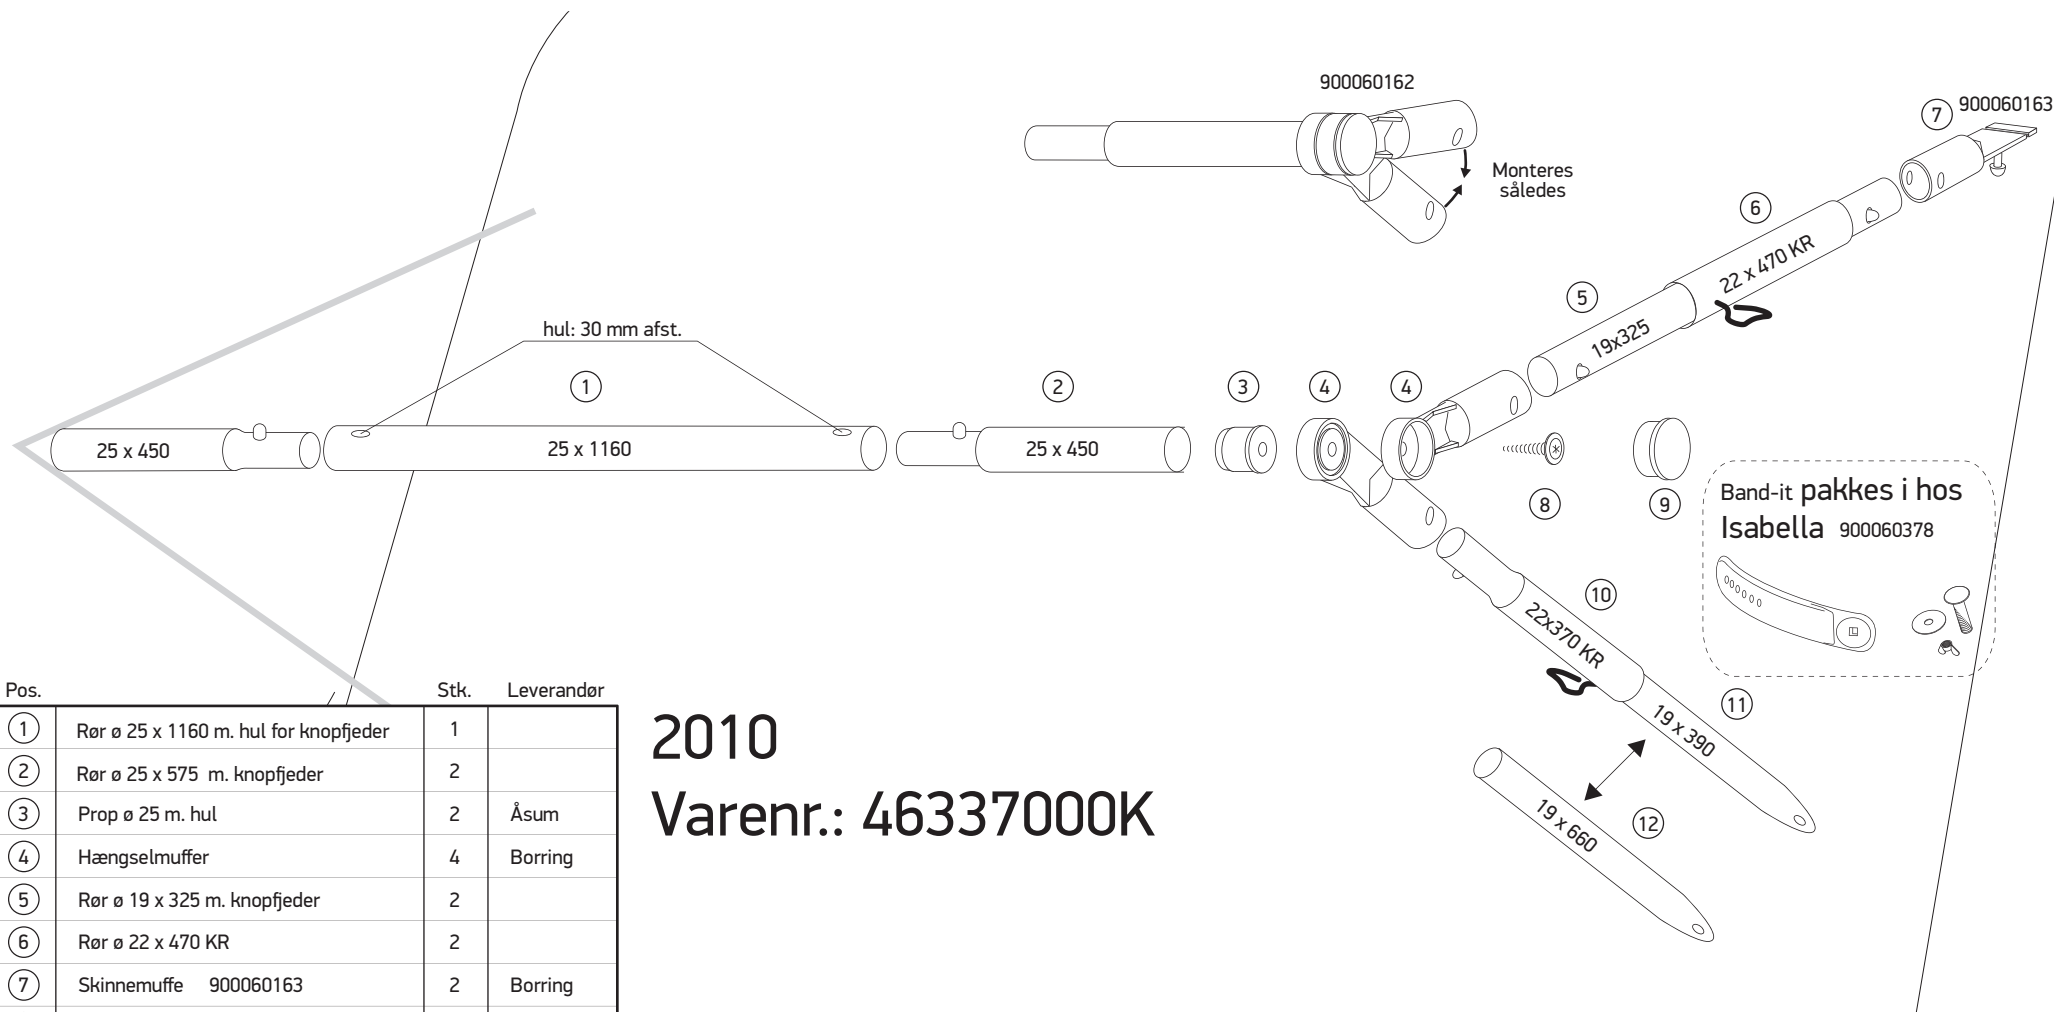

# MARKISE (190 cm.) • ZINOX

Pos.		Stk.	Leverandør
①	Rør ø 25 x 1160 m. hul for knopfjeder	1	
②	Rør ø 25 x 575 m. knopfjeder	2	
③	Prop ø 25 m. hul	2	Åsum
④	Hængselmuffer	4	Borring
⑤	Rør ø 19 x 325 m. knopfjeder	2	
⑥	Rør ø 22 x 470 KR	2	
⑦	Skinnemuffe 900060163	2	Borring
⑧	Plastite skrue m. skive	2	Hi-Tec
⑨	Blindprop	2	Borring
⑩	Rør ø 22 x 370 m. knopfjeder	2	
⑪	Rør ø 19 x 390 Flade m. kl.beslag	2	
⑫	Rør ø 19 x 660 Flade m. kl.beslag	2	

2010  
Varenr.: 46337000K