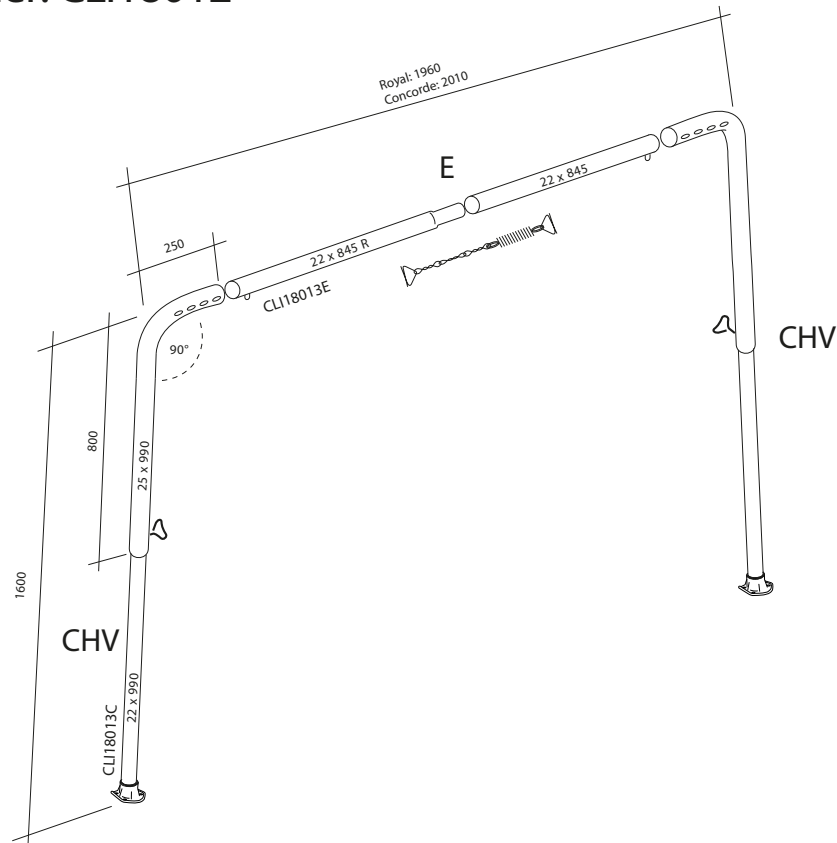

Annex

Zinox Frame

Varenummer: CLI18012

campion

campion production aps

Steel frame made by Campion produktion DK 7100 Vejle

Skæreliste

Mål i mm	Komponent	Stk.		
ø25x990		2		
ø22x840		1		
ø22x840		1		
ø22x990		2		

2008

Dato:	6. november 2001
Rettet	11.04.2007
	07.01.2008
	26-09-2017
	29-03-2023

Pløkke	stk
Bardunline bdt. a'2 stk	2
Plastpløkke	16
Metalpløkke	0

Forbrug ø 25 mm:	
Forbrug ø 22 mm:	
Plastpløkke:	
Stangpose: 1	Pakkes i !
Bardun	
Karton:	