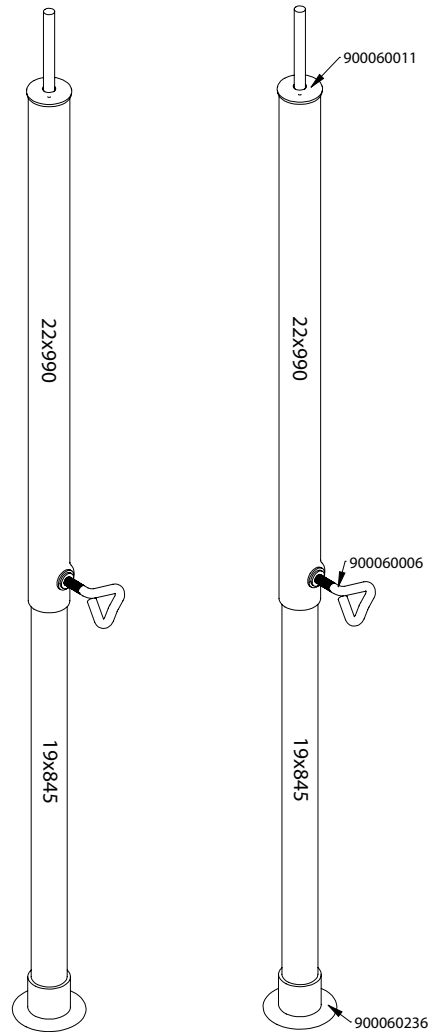

Prenox Frame Camp-let Basic Canopy Poles CLI15714

| Pakkeliste / Packing list | Stk. / Qty. |
|---------------------------------------|-------------|
| Stænger samles med elastik til et sæt | - |

| Dato/Date | Version no. | Enheder/Units |
|------------|-------------|---------------|
| 05-12-2016 | 02 | mm |